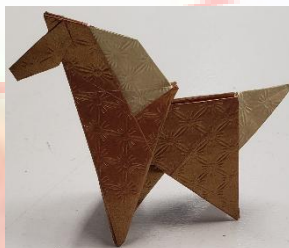

新年の作品

※完成イメージ