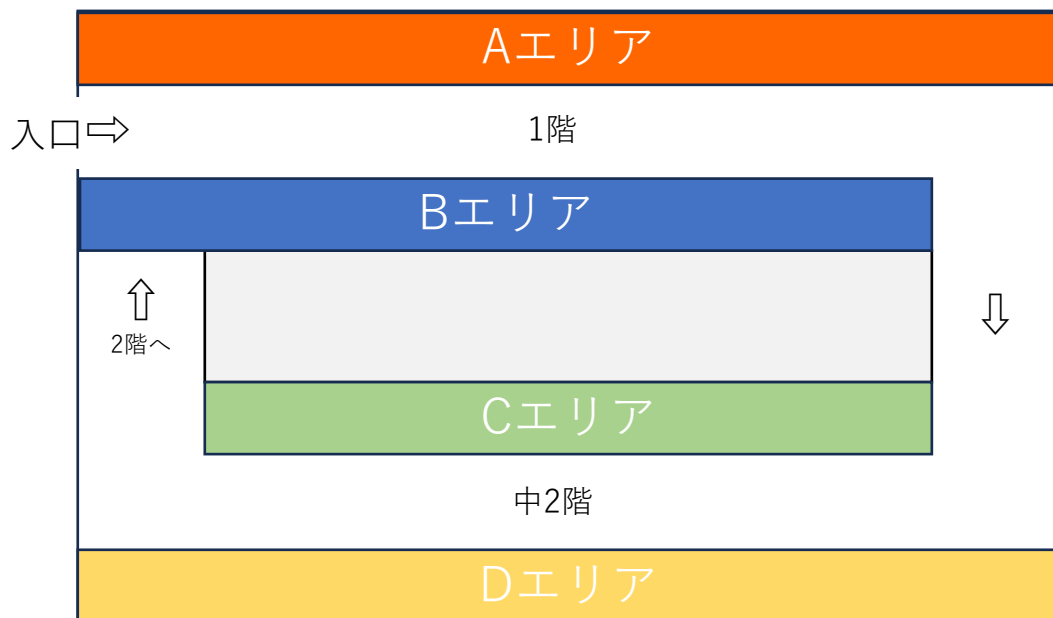

立体駐車場利用制限のお知らせ

いつも施設をご利用いただき、誠にありがとうございます。
立体駐車場の塗装工事に伴い、下記の期間で一部エリアの利用を制限させていただきます。
ご不便をおかけしますが、何卒ご理解いただきますようお願いいたします。
※駐車スペースがない場合は、お近くの誘導員にお声がけください

- Aエリア：①4月24日～4月30日 ②5月10日～5月23日
Bエリア：①5月1日～5月9日 ②5月17日～5月23日
Cエリア：①4月10日～4月16日 ②5月10日～5月16日 ③5月24日～5月27日
Dエリア：①4月17日～4月23日 ②5月31日～6月6日

1階：中2階

2階：中3階